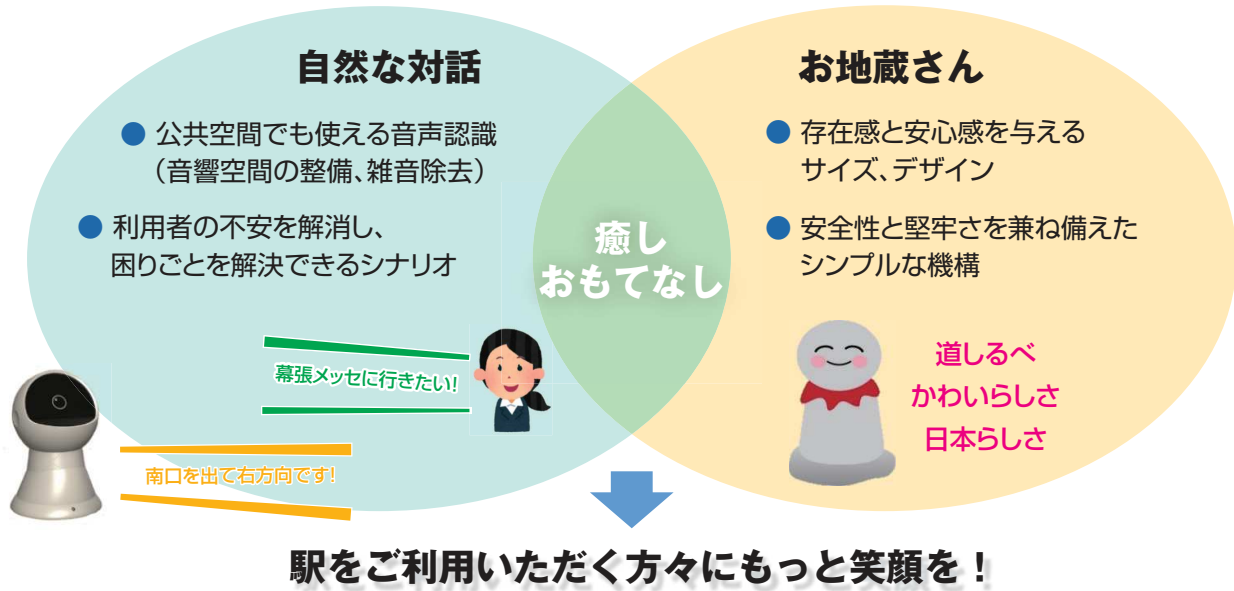

駅務支援ロボット (ekibo)

駅利用者の困りごとを解決

コンセプト

活躍シーン

仕様

項目	仕様	
外形寸法	φ370mm×高さ535mm	
重量	10kg	
電源	AC100V 30W以下	
環境条件	動作温度	-5℃～+45℃
	防水	簡易防水 (半屋外での使用可)
インターフェイス	無線・有線LAN、プリンタ、外部モニタ等	
コンテンツ	出口案内 (構内・観光・乗換案内を順次整備)	
対応言語	日本語・英語・中国語 (今後拡張予定)	