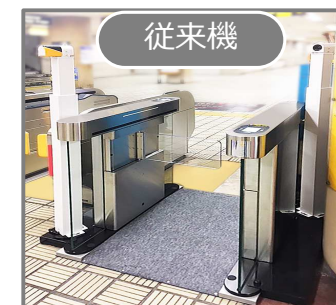

顔認証改札機

AFC事業部

新型 顔認証改札機の特徴をご紹介します。

認証イメージ

顔認証用カメラ

WEBカメラからIPカメラへ変更

暗がりに強いIPカメラ

従来機

開閉扉

自動改札機タイプの
4枚扉に変更

ドア開閉速度の向上

スループットの実現

改札機筐体の実装

スタイリッシュなデザインに変更

顔認証改札機

システム概要